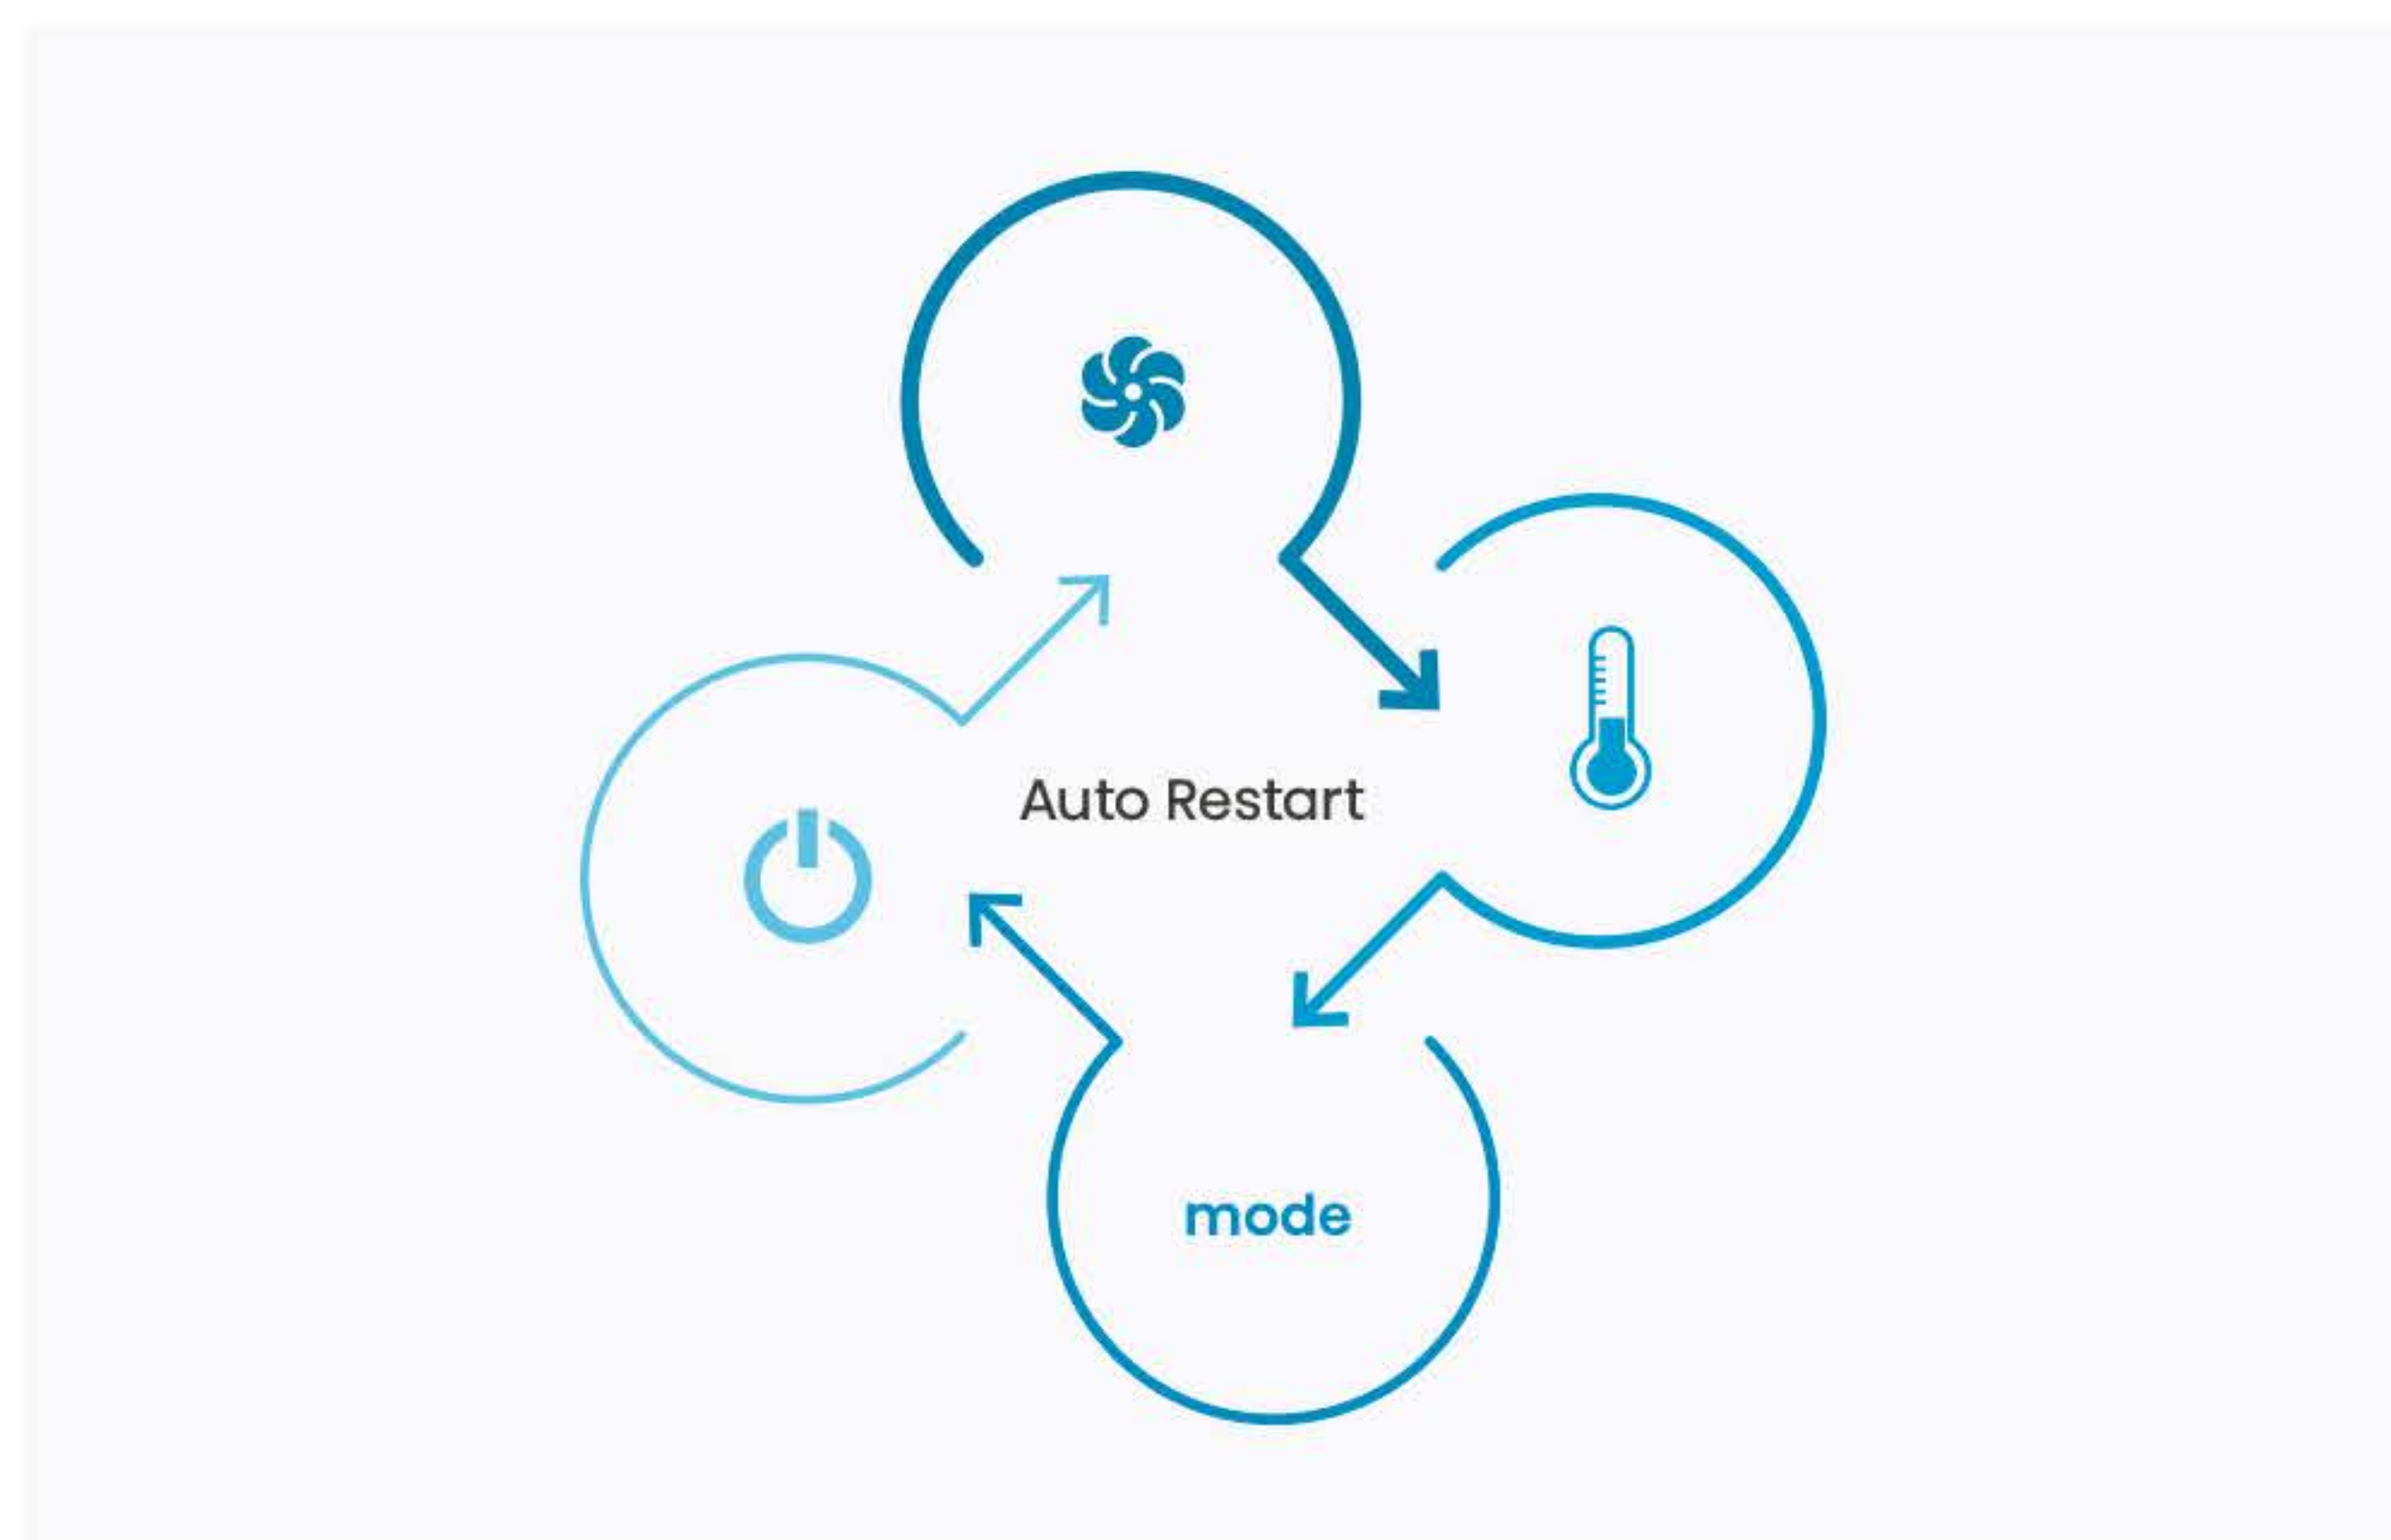

انعطاف پذیری در نصب دستگاه به سبب امکان مکش از زیر و پشت دستگاه

آزادی عمل در انتخاب محدوده فشار استاتیکی با توجه به نیازهای کاربر مانند کانال کشی طولانی، کاربری‌های چند فضایی و انعطاف‌پذیری و راحتی در نصب دستگاه

قابلیت تأمین افت فشار استاتیکی دستگاه با توجه به مقدار کانال کشی در محدوده ۰ تا ۱۵۰ پاسکال

		18K	24K	30K	36K	48K	60K
ESP	Rated	35	35	47	47	60	60
	Range	0-80	0-120	0-120	0-120	0-150	0-150

فناوری شروع مجدد خودکار به شما کمک می‌کند در صورت قطعی برق نگران خاموش ماندن دستگاه نباشید، چرا که این فناوری موجب می‌شود دستگاه به صورت خودکار شروع به کار نماید.

امکان تنظیم افت فشار استاتیکی توسط ریموت کنترل دستگاه