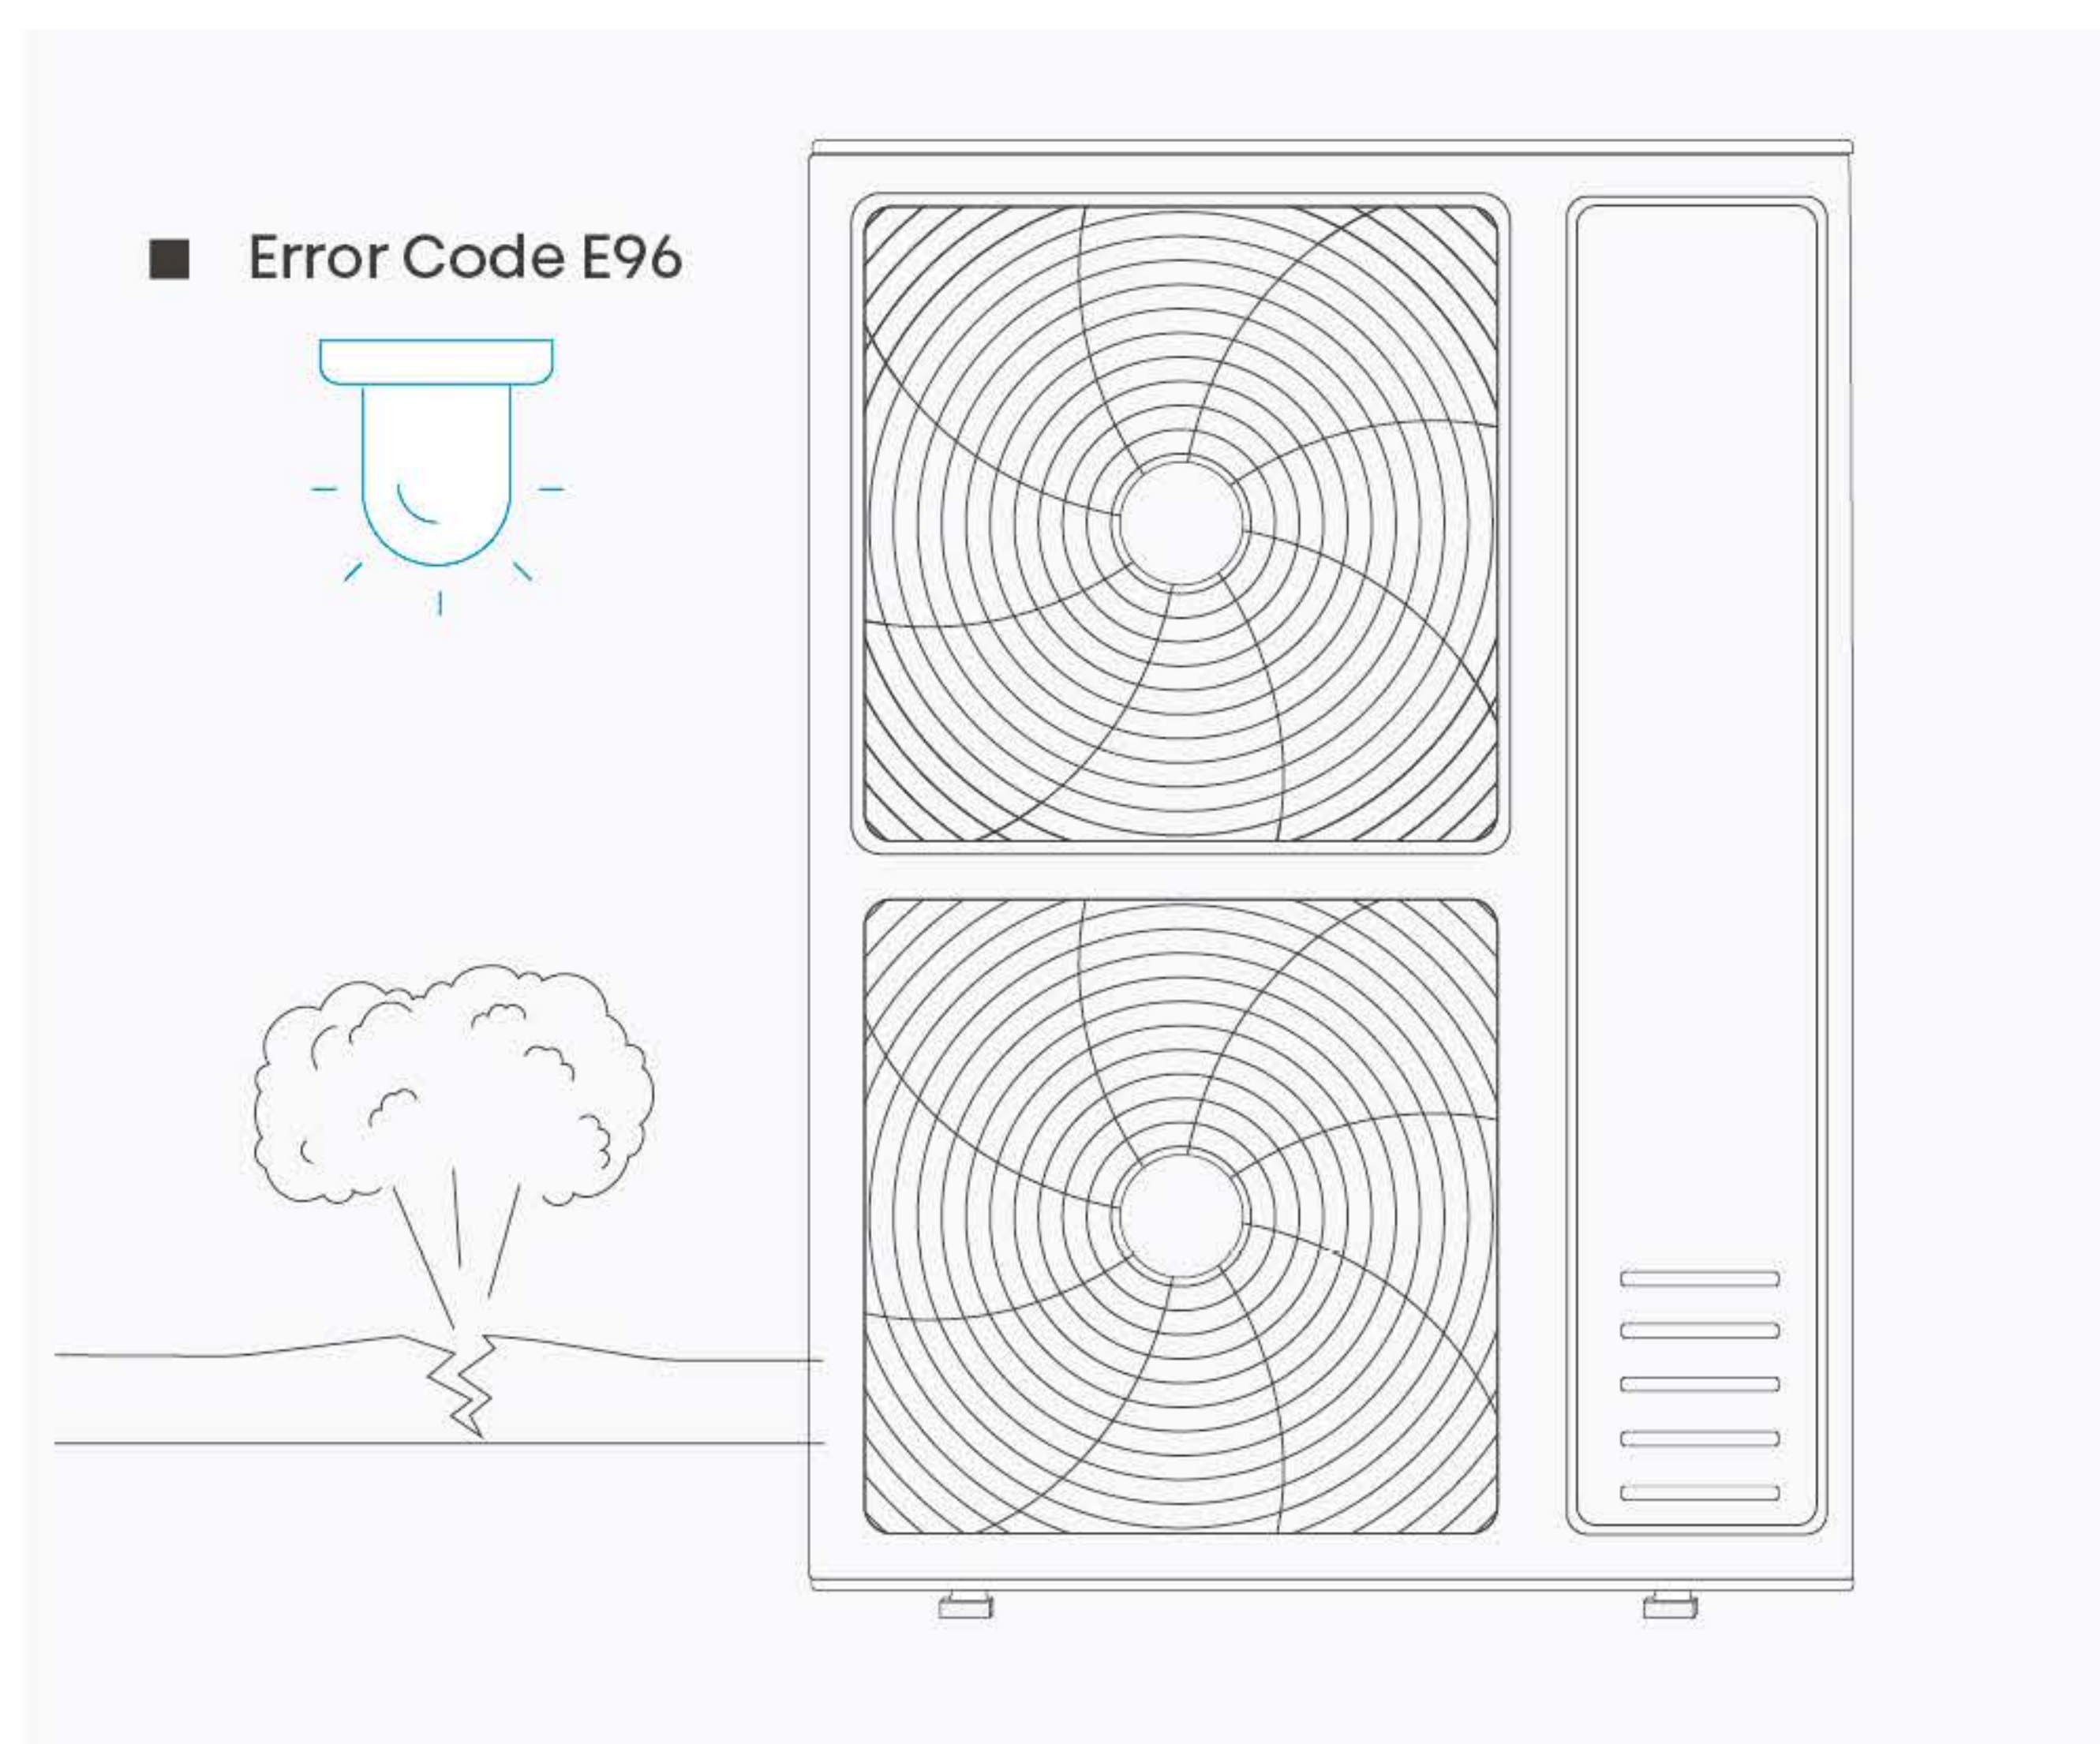

مجهز به فناوری نشت یاب الکترونیکی که در زمان بروز نشتی در سیستم کارکرد دستگاه متوقف شده و به صفحه نمایشگر پیام ارسال می گردد.

دستگاه های داکت اسپلیت اینورتر سام با کمترین صدا محیطی آرام را برای شما به ارمغان می آورد.