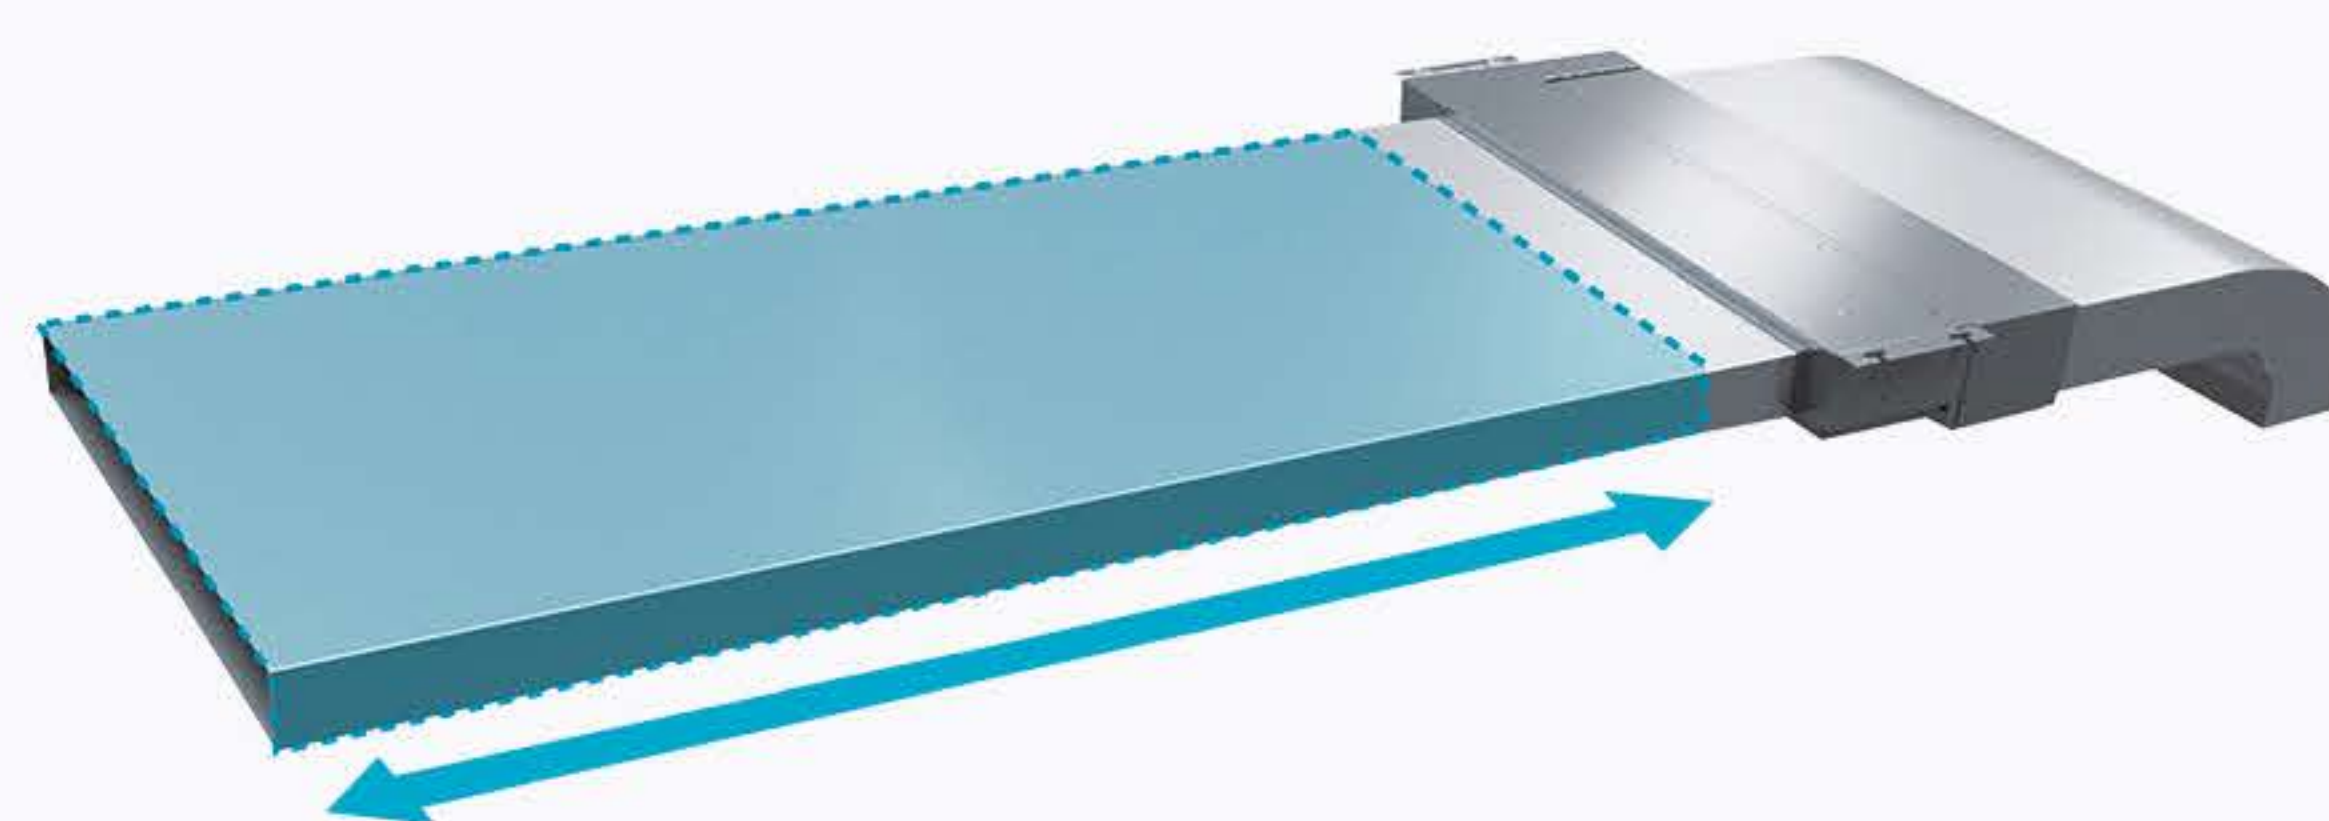

SAM

Experience performance and convenient comfort
for any weather condition

داکت اسپلیت اینورتر سرد و گرم مناسب مناطق گرمسیری

Tropical Inverter Duct Type

سرویس فقط با ضمانت

دستگاه داکت اسپلیت به دلیل انعطاف‌پذیری در نصب می‌تواند هوای مطبوع را در چندین فضای یک ساختمان توزیع نماید. دستگاه‌های داکت اسپلیت اینورتر سرد و گرم سام با مصرف برق پایین، سطح صدای پایین و قابلیت‌های منحصر به فرد خود نهایت آسایش و آرامش را برای شما به ارمغان می‌آورد. مهم نیست نقشه معماری شما چقدر پیچیدگی داشته باشد، زیرا با انتخاب این دستگاه راه‌های مختلفی برای آن وجود خواهد داشت.

سطح راندمان دستگاه های تروپیکال اینورتر سام بالاتر از استانداردهای جهانی است.

دستگاه های داکت اسپلیت سام این توانایی را دارد که در دمای ۵۴ درجه سانتیگراد با ظرفیت ۱۰۰ درصد کار کند و در دمای ۶۱ درجه به شما سرمایش فوری دهد.

وجود کمپرسور فول DC اینورتر ۳۶۰ درجه موجب کاهش مصرف انرژی در دمای ثابت اتاق می گردد.

مجهز به فناوری نشت یاب الکترونیکی که در زمان بروز نشتی در سیستم کارکرد دستگاه متوقف شده و به صفحه نمایشگر پیام ارسال می گردد.

دستگاه های داکت اسپلیت اینورتر سام با کمترین صدا محیطی آرام را برای شما به ارمغان می آورد.

انعطاف پذیری در نصب دستگاه به سبب امکان مکش از زیر و پشت دستگاه

آزادی عمل در انتخاب محدوده فشار استاتیکی با توجه به نیازهای کاربر مانند کانال کشی طولانی، کاربری‌های چند فضایی و انعطاف‌پذیری و راحتی در نصب دستگاه