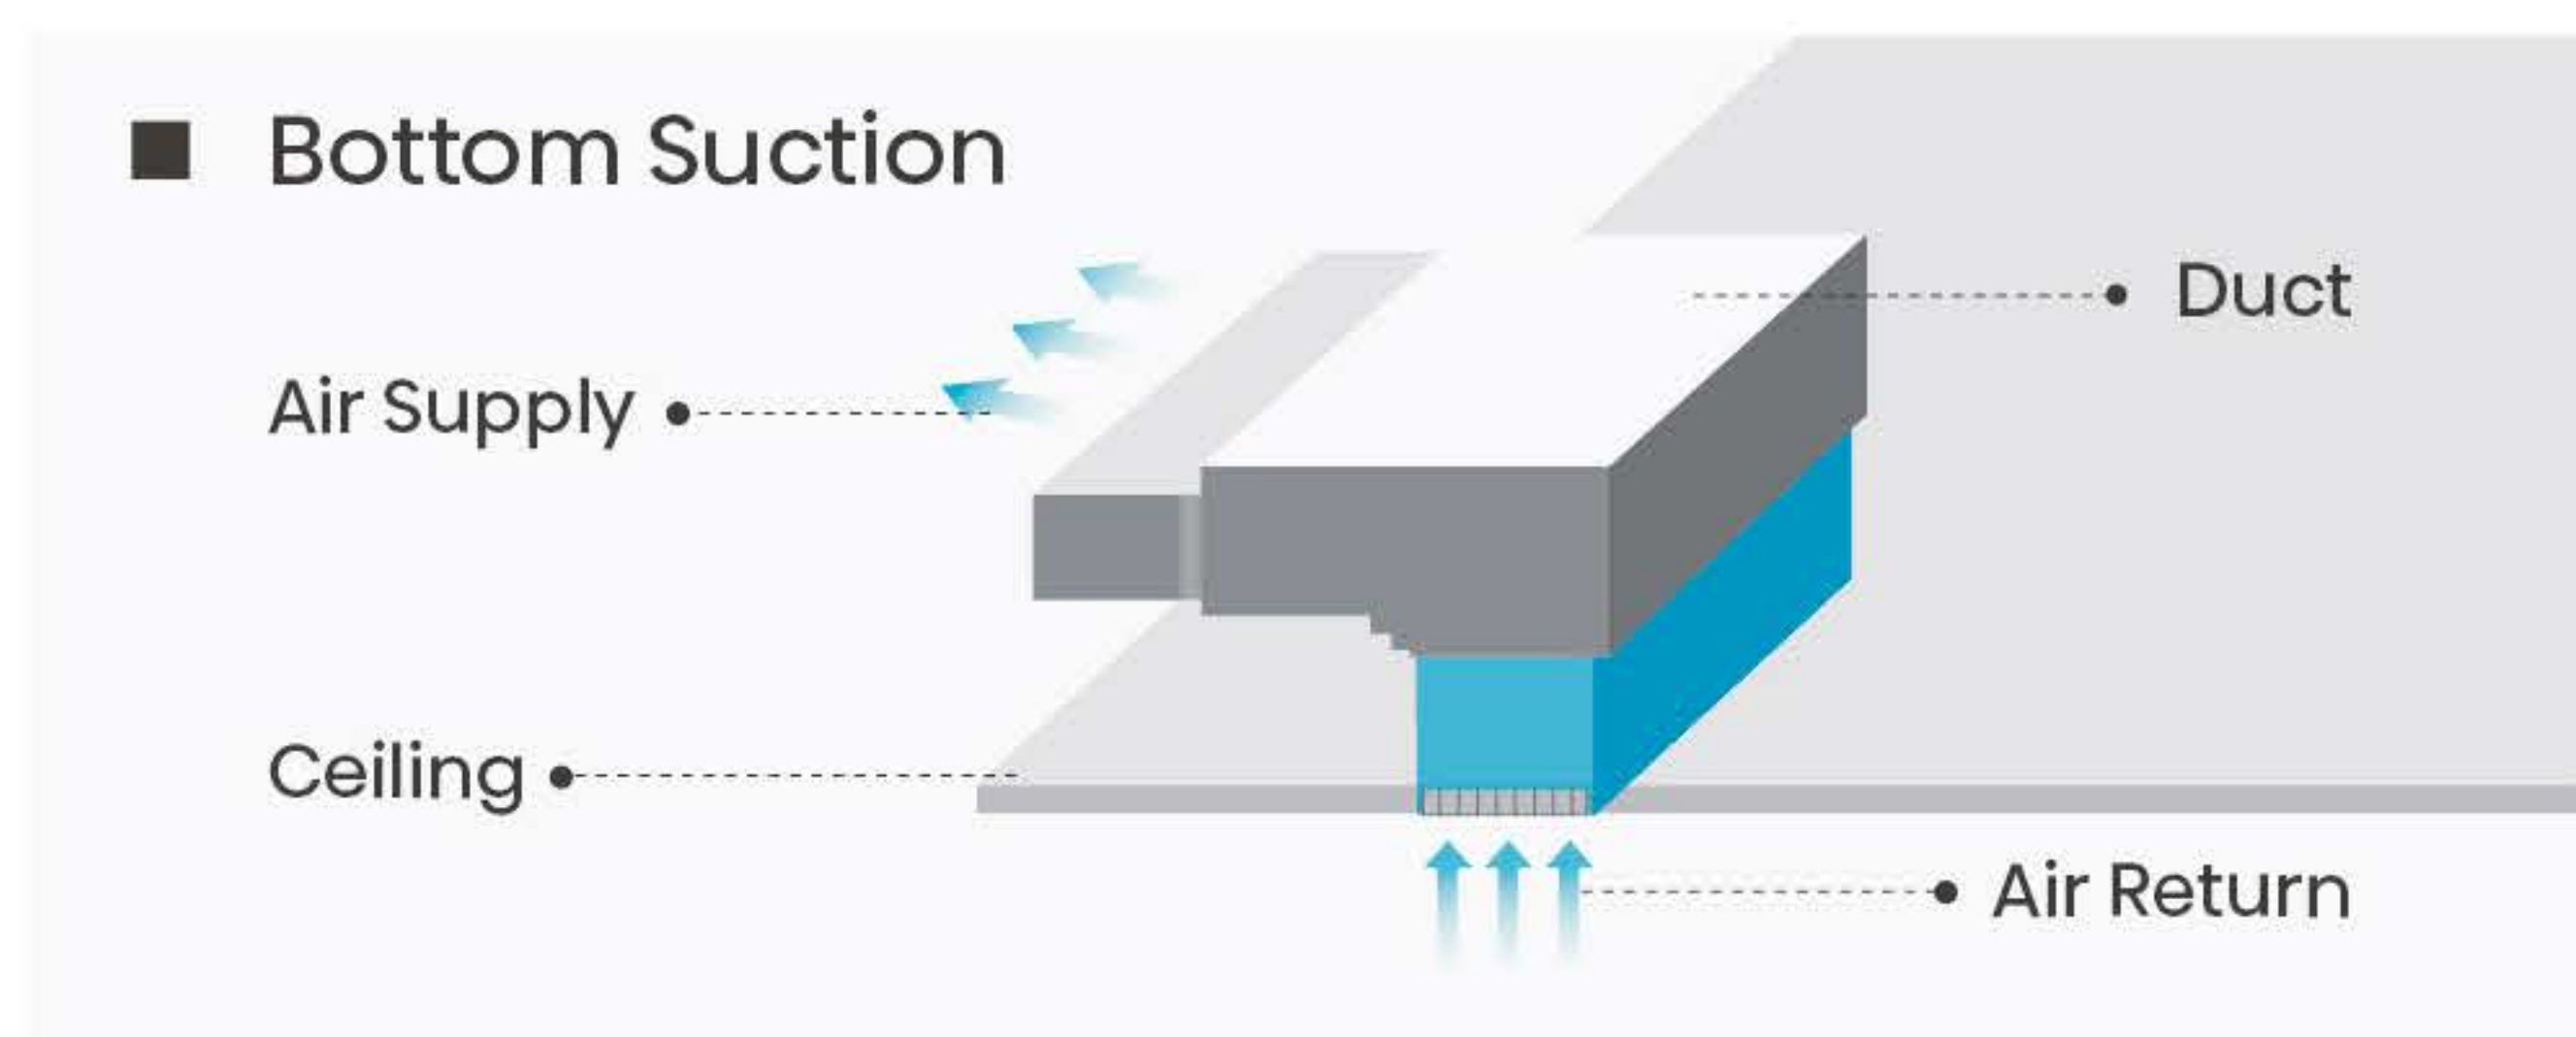

وجود کمپرسور فول DC اینورتر ۳۶۰ درجه موجب کاهش مصرف انرژی در دمای ثابت اتاق می گردد.

مجهز به فناوری نشت یاب الکترونیکی که در زمان بروز نشتی در سیستم کارکرد دستگاه متوقف شده و به صفحه نمایشگر پیام ارسال می گردد.

دستگاه های داکت اسپلیت اینورتر سام با کمترین صدا محیطی آرام را برای شما به ارمغان می آورد.

انعطاف پذیری در نصب دستگاه به سبب امکان مکش از زیر و پشت دستگاه

آزادی عمل در انتخاب محدوده فشار استاتیکی با توجه به نیازهای کاربر مانند کانال کشی طولانی، کاربری‌های چند فضایی و انعطاف‌پذیری و راحتی در نصب دستگاه