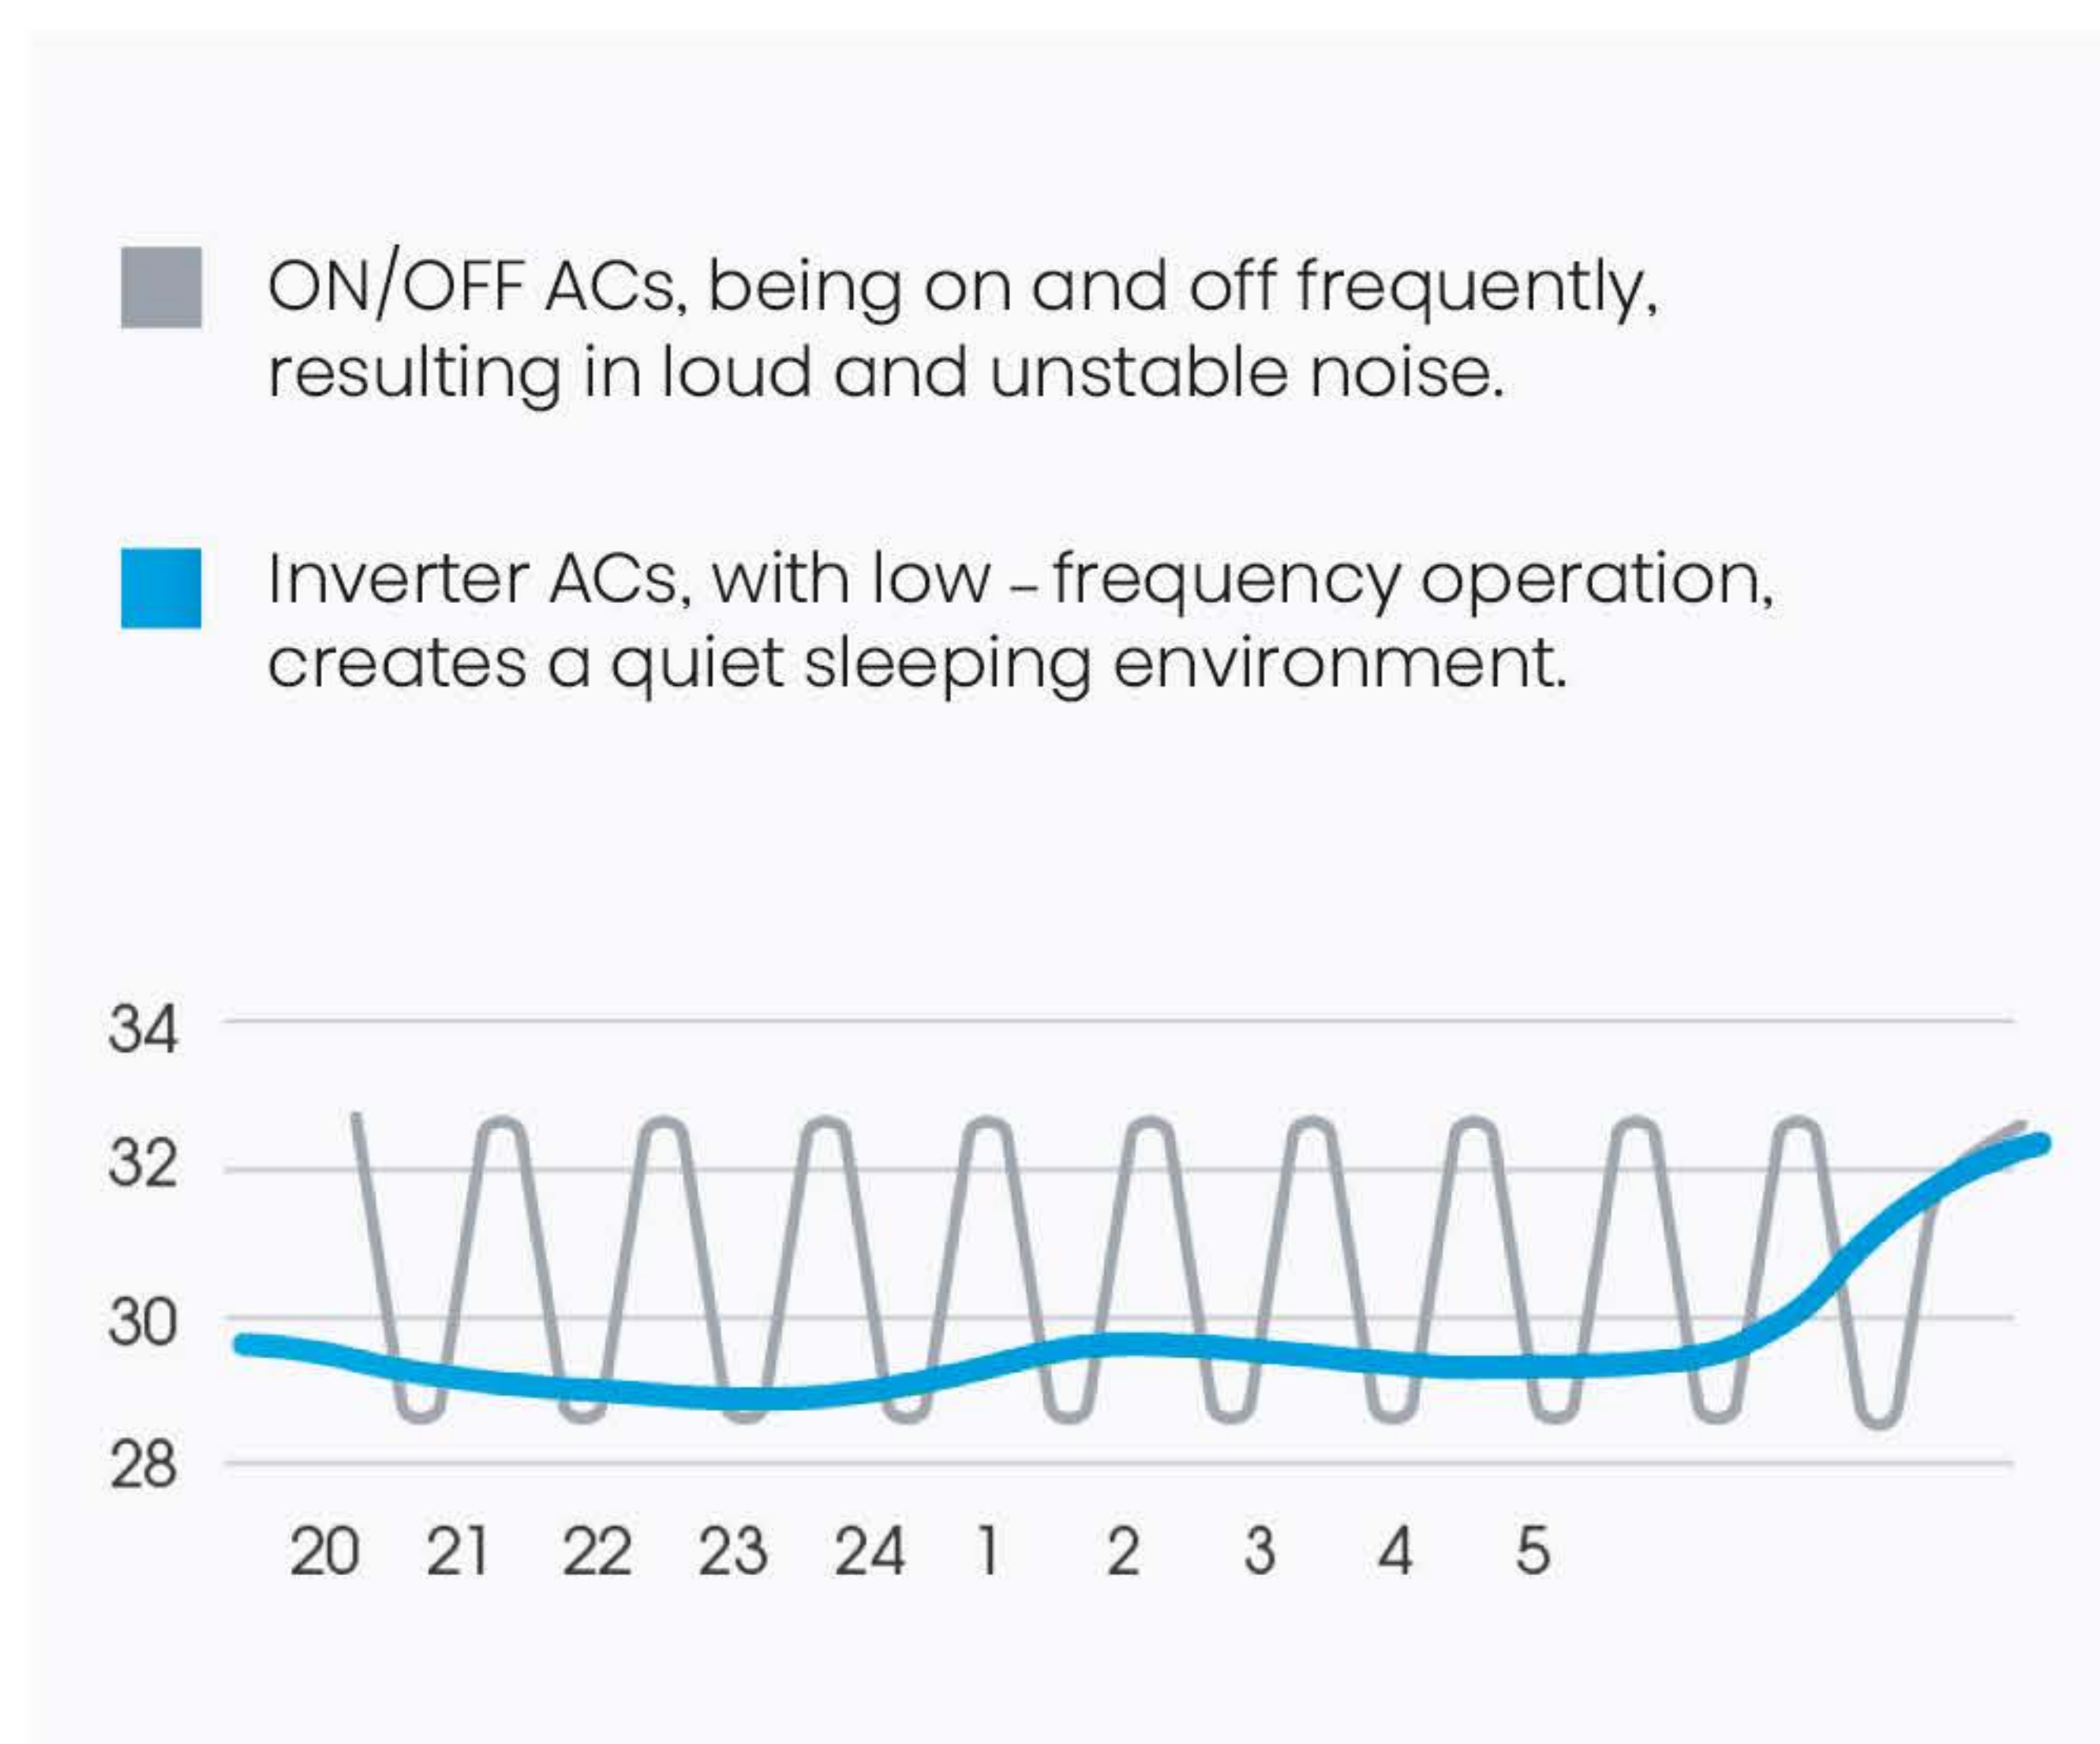

مجهز به فناوری نشت یاب الکترونیکی که در زمان بروز نشتی در سیستم کارکرد دستگاه متوقف شده و به صفحه نمایشگر پیام ارسال می گردد.

دستگاه های داکت اسپلیت اینورتر سام با کمترین صدا محیطی آرام را برای شما به ارمغان می آورد.