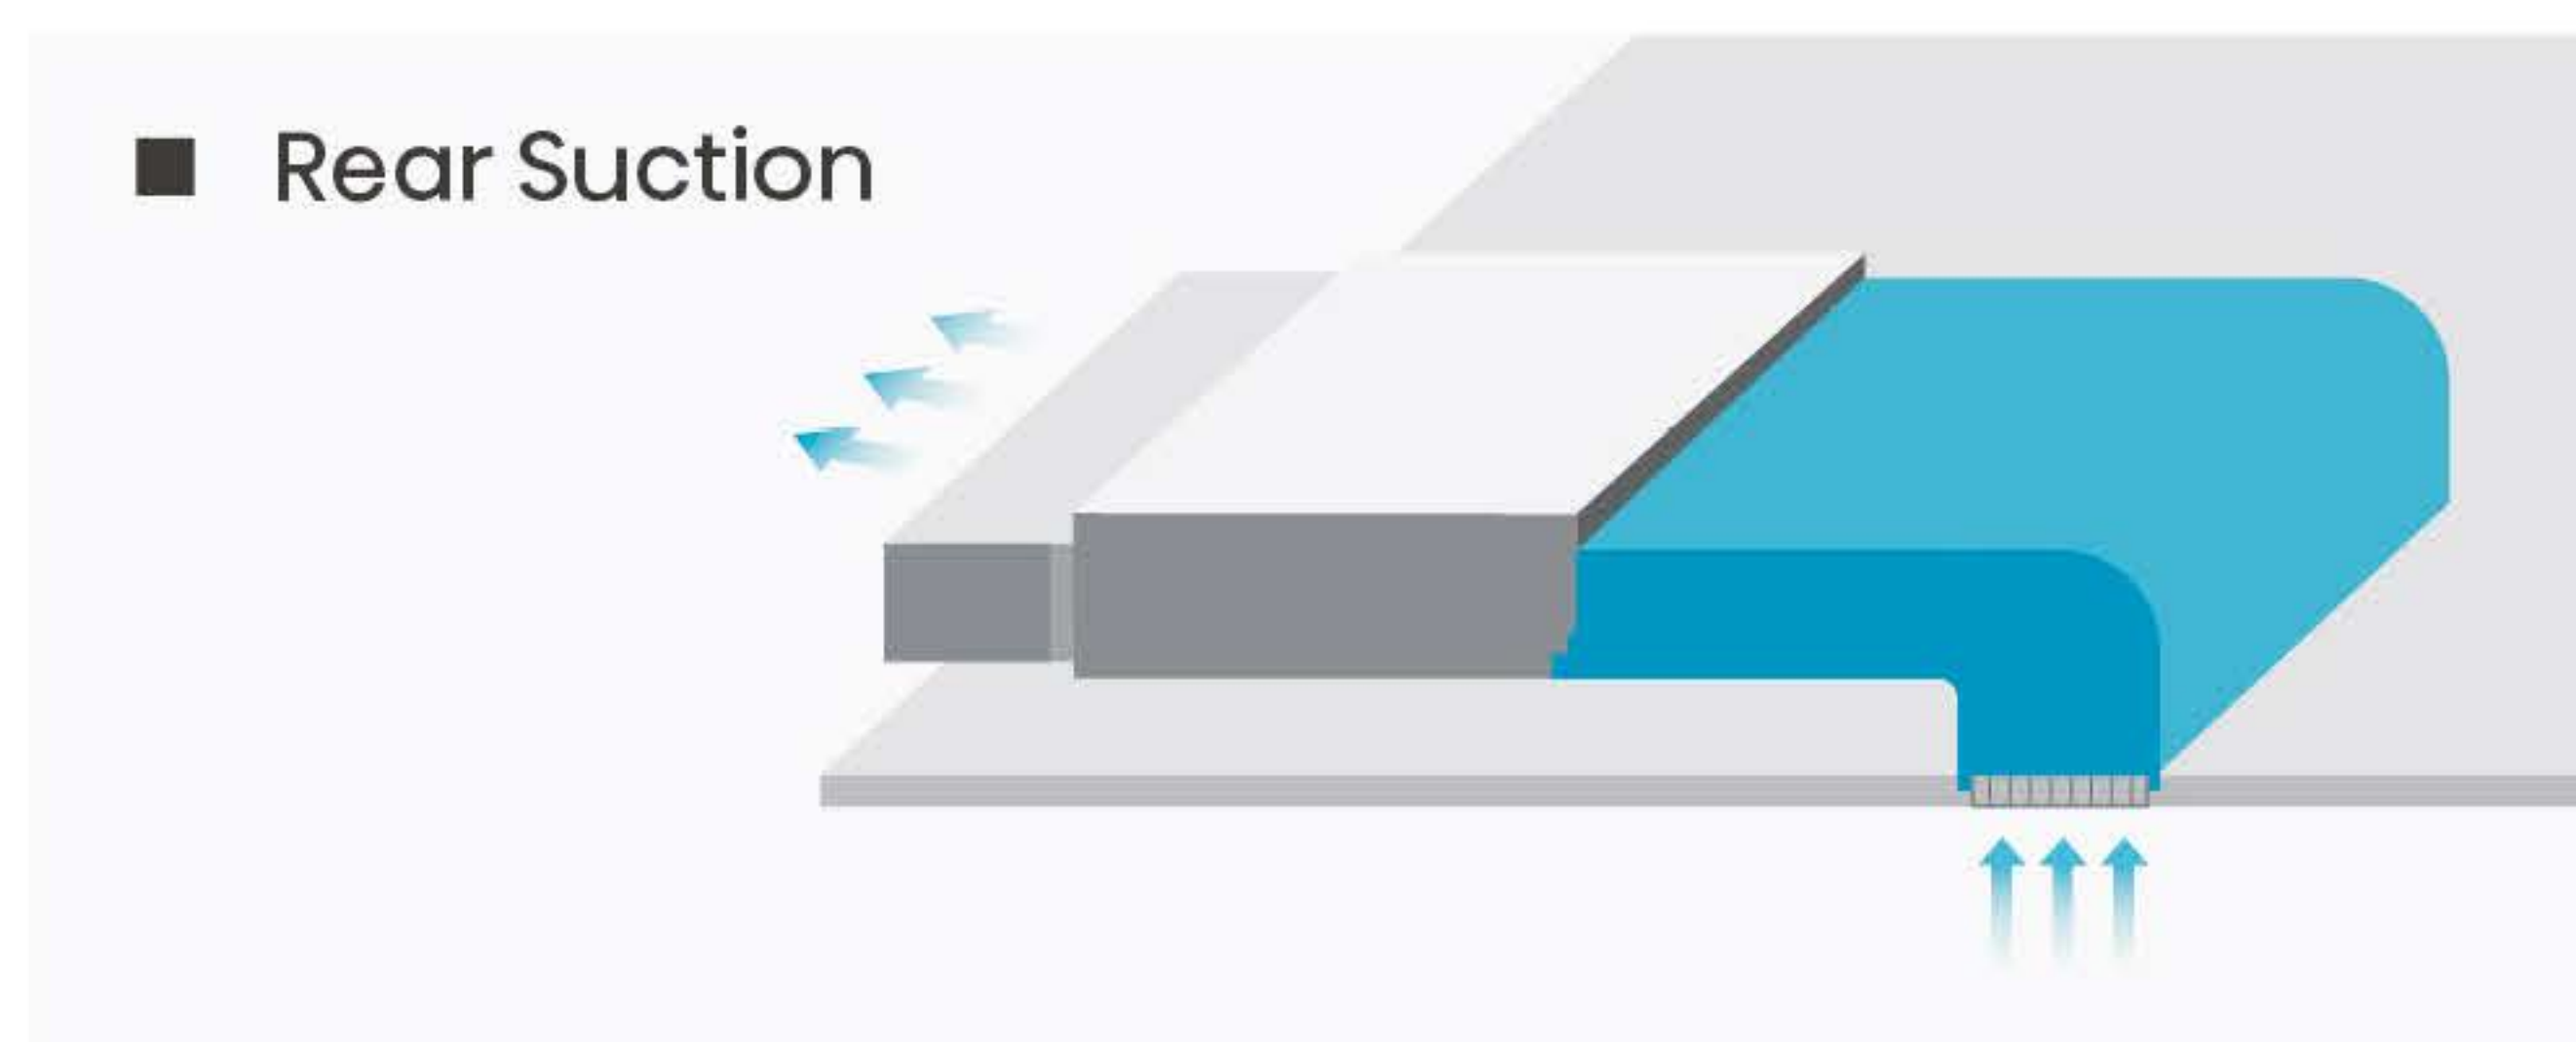

دستگاه های داکت اسپلیت اینورتر سام با کمترین صدا محیطی آرام را برای شما به ارمغان می آورد.

انعطاف پذیری در نصب دستگاه به سبب امکان مکش از زیر و پشت دستگاه

آزادی عمل در انتخاب محدوده فشار استاتیکی با توجه به نیازهای کاربر مانند کانال کشی طولانی، کاربری‌های چند فضایی و انعطاف‌پذیری و راحتی در نصب دستگاه